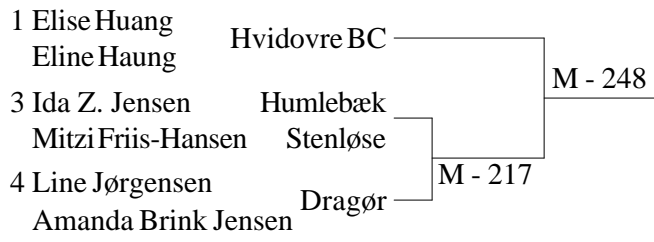

Damedouble U17 B