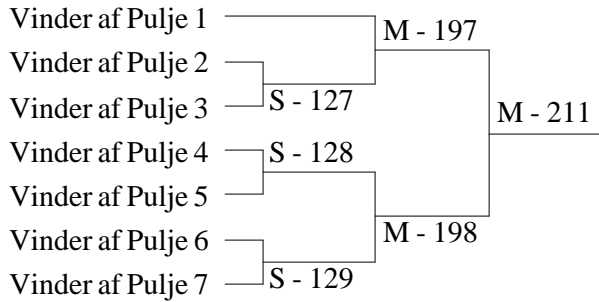

Herresingle U13 B Pulje 5

13 Mikkel Toft	Lillerød	13-14 S - 73
14 Jonathan Herlev	Charlottenlund	13-15 S - 97
15 Thomas Dam Pedersen	Tuse Næs	14-15 S - 118

Herresingle U13 B Pulje 6

16 Christian FLundsbjerg	Solrød Strand	16-17 S - 74
17 Frederik John Hansen	Søllerød	16-18 S - 98
18 Rumle Vedel	Kirke Hyllinge	17-18 S - 119

Herresingle U13 B Pulje 7

19 Sebastian Lundsgaard	Værløse	19-20 S - 75
20 Rasmus Ahlberg	Frem - Hellebæk	19-21 S - 99
21 Markus Holm	Albertslund	20-21 S - 120

Herresingle U13 B Puljevinder Finale

Herredouble U13 B