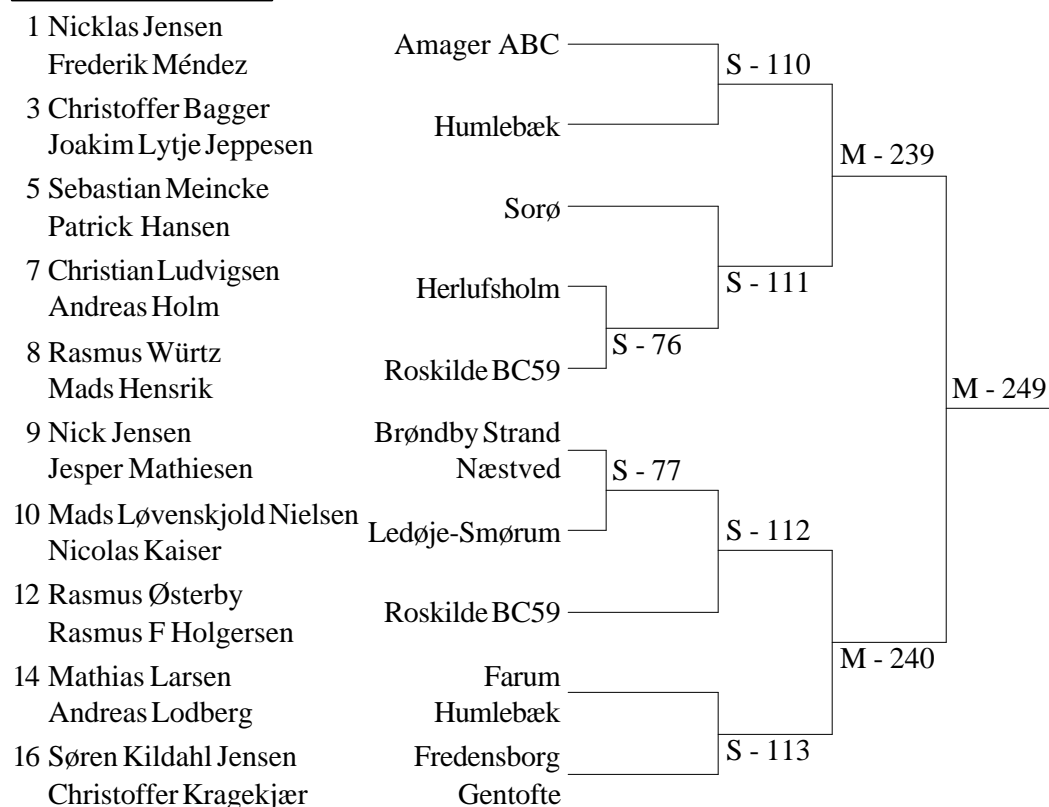

Herredouble U17 B

Damesingle U17 B Pulje 1

1 Line Jørgensen	Dragør	1-2 M - 175
2 Mitzi Friis-Hansen	Stenløse	3-4 M - 176
3 Cathrine Pilegaard	Roskilde HBK	1-3 M - 185
4 Eline Haug	Hvidovre BC	2-4 M - 186
		1-4 M - 205
		2-3 M - 206

Damesingle U17 B Pulje 2

5 Ida Z. Jensen	Humblebæk	5-6 M - 177
6 Laura Novak	Frederiksberg	7-8 M - 178
7 Amanda Brink Jensen	Dragør	5-7 M - 187
8 Elise Huang	Hvidovre BC	6-8 M - 188
		5-8 M - 207
		6-7 M - 208

Damesingle U17 B Puljevinder Finale