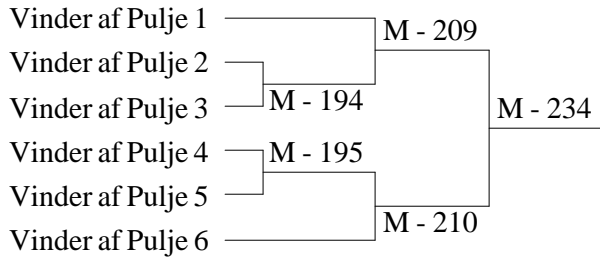

Damesingle U13 B Pulje 5

13 Louise Glæemose Hansen	Kirke Hyllinge	13-14 M - 143
14 Camilla Okkels	Roskilde HBK	13-15 M - 156
15 Cille Nielsen	Herlev/Hjorten	14-15 M - 169

Damesingle U13 B Pulje 6

16 Therese Mathiesen	Farum	16-17 M - 144
17 Cecilie Juul Jensen	Karlsunde	16-18 M - 157
18 Julie Christophersen	Vipperød	17-18 M - 170

Damesingle U13 B Puljevinder Finale