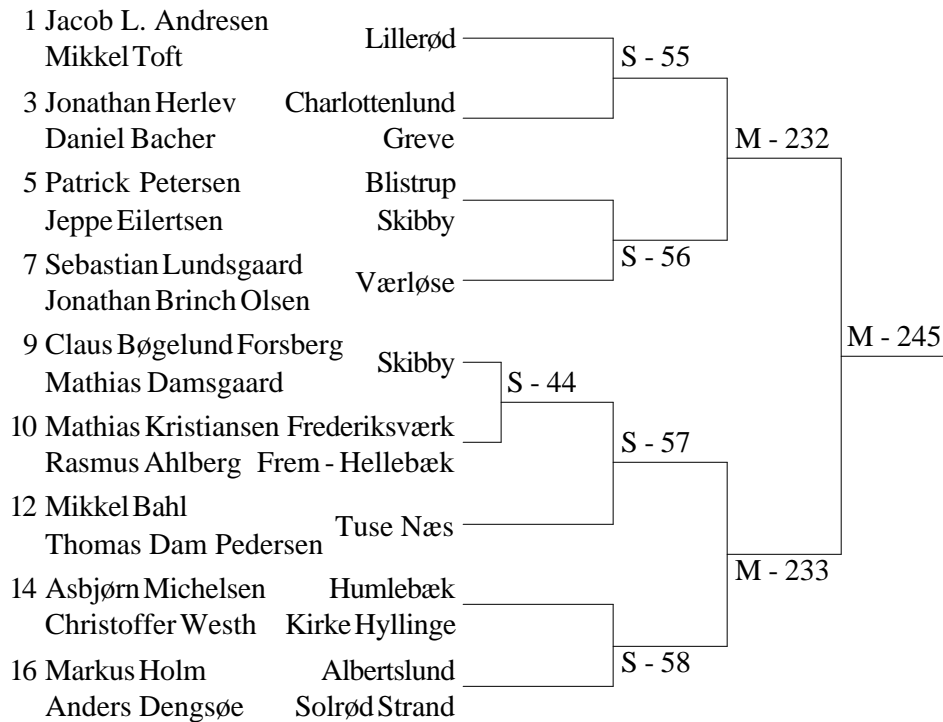

Herredouble U13 B

Damesingle U13 B Pulje 1

1 Amalie Ernstsén	Karlsunde	1- 2 M - 139
2 Emilie Lohse	Farum	1- 3 M - 152
3 Laura Venning Bruun	Frederiksværk	2- 3 M - 165

Damesingle U13 B Pulje 2

4 Frederikke Mortensen	Holte	4- 5 M - 140
5 Linna Zhu	Værløse	4- 6 M - 153
6 Sofie Homnual	Jyllinge	5- 6 M - 166

Damesingle U13 B Pulje 3

7 Karoline Skyum	Lyngby	7- 8 M - 141
8 Nadia Hall	Taastrup B70	7- 9 M - 154
9 Josefine Bo Jensen	Ringsted	8- 9 M - 167

Damesingle U13 B Pulje 4

10 Anna Sofie Vogelius	Lyngby	10-11 M - 142
11 Katrine Trane	Farum	10-12 M - 155
12 Emilia T. Winther Erichsen	Greve	11-12 M - 168