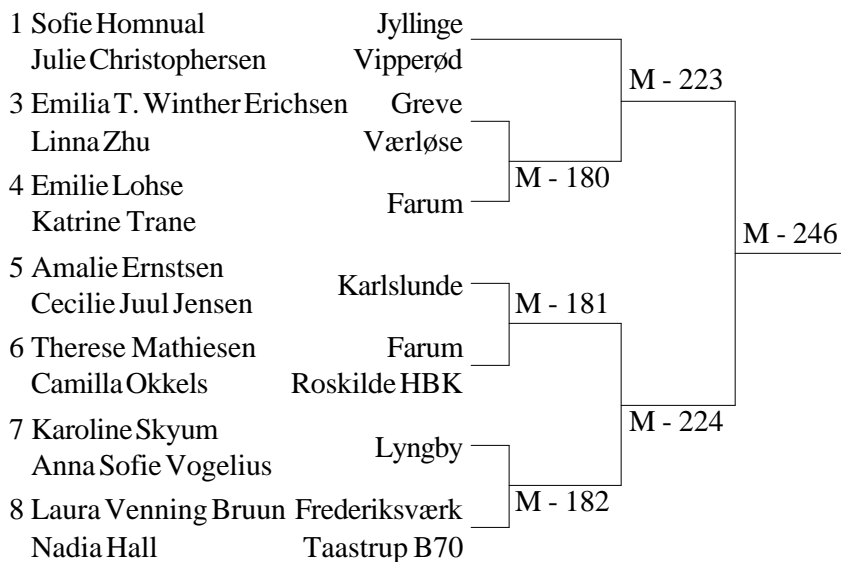

Damedouble U13 B