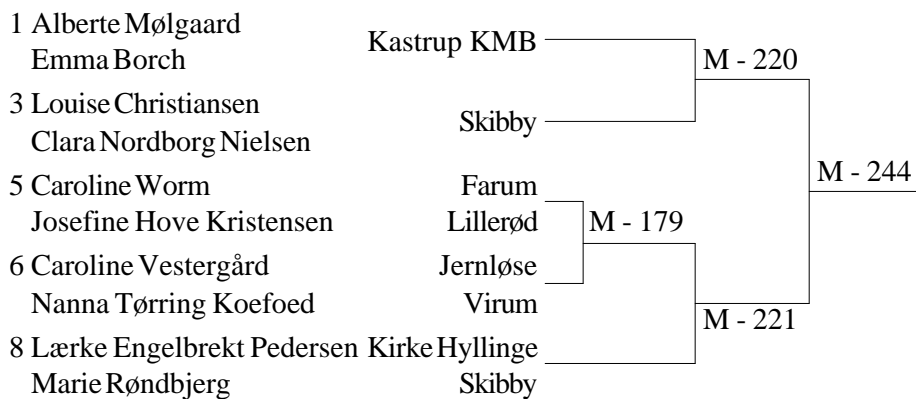

Damedouble U13 A