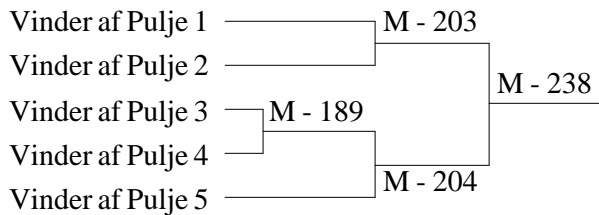

Damesingle U13 A Pulje 2

4 Clara Nordborg Nielsen	Skibby	4- 5 M - 135
5 Nanna Tørring Koefoed	Virum	4- 6 M - 148
6 Alberte Mølgaard	Kastrup KMB	5- 6 M - 161

Damesingle U13 A Pulje 3

7 Lærke Engelbrekt Pedersen	KirkeHyllinge	7- 8 M - 136
8 Louise Meyer Mathiesen	Næstved	7- 9 M - 149
9 Josefine Hove Kristensen	Lillerød	8- 9 M - 162

Damesingle U13 A Pulje 4

10 Freja Falk Mollerup	Charlottenlund	10-11 M - 137
11 Caroline Worm	Farum	10-12 M - 150
12 Marie Røndbjerg	Skibby	11-12 M - 163

Damesingle U13 A Pulje 5

13 Caroline Vestergård	Jernløse	13-14 M - 138
14 Louise Christiansen	Skibby	13-15 M - 151
15 Emma Borch	Kastrup KMB	14-15 M - 164

Damesingle U13 A Puljevinder Finale