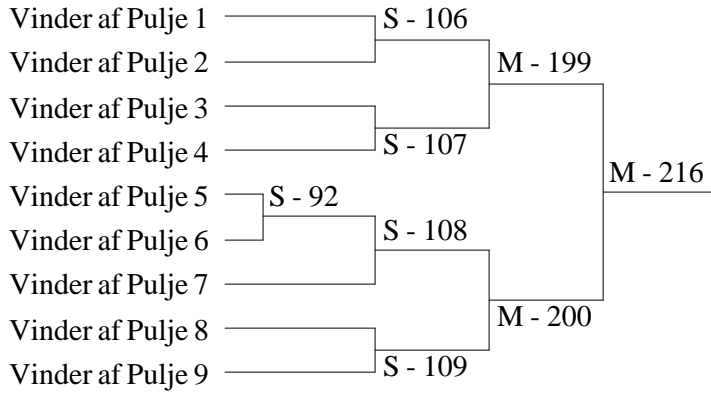

Herresingle U17 A Puljevinder Finale