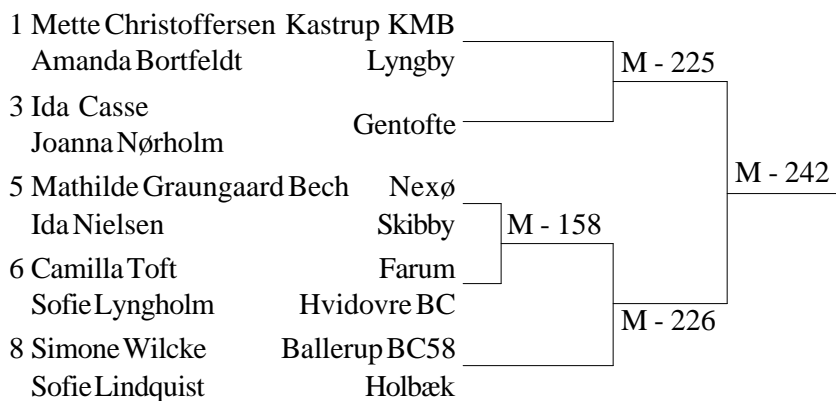

Damedouble U17 A