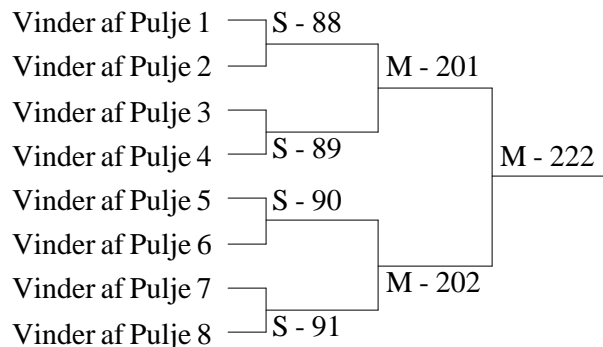

Herresingle U17 B Puljevinder Finale