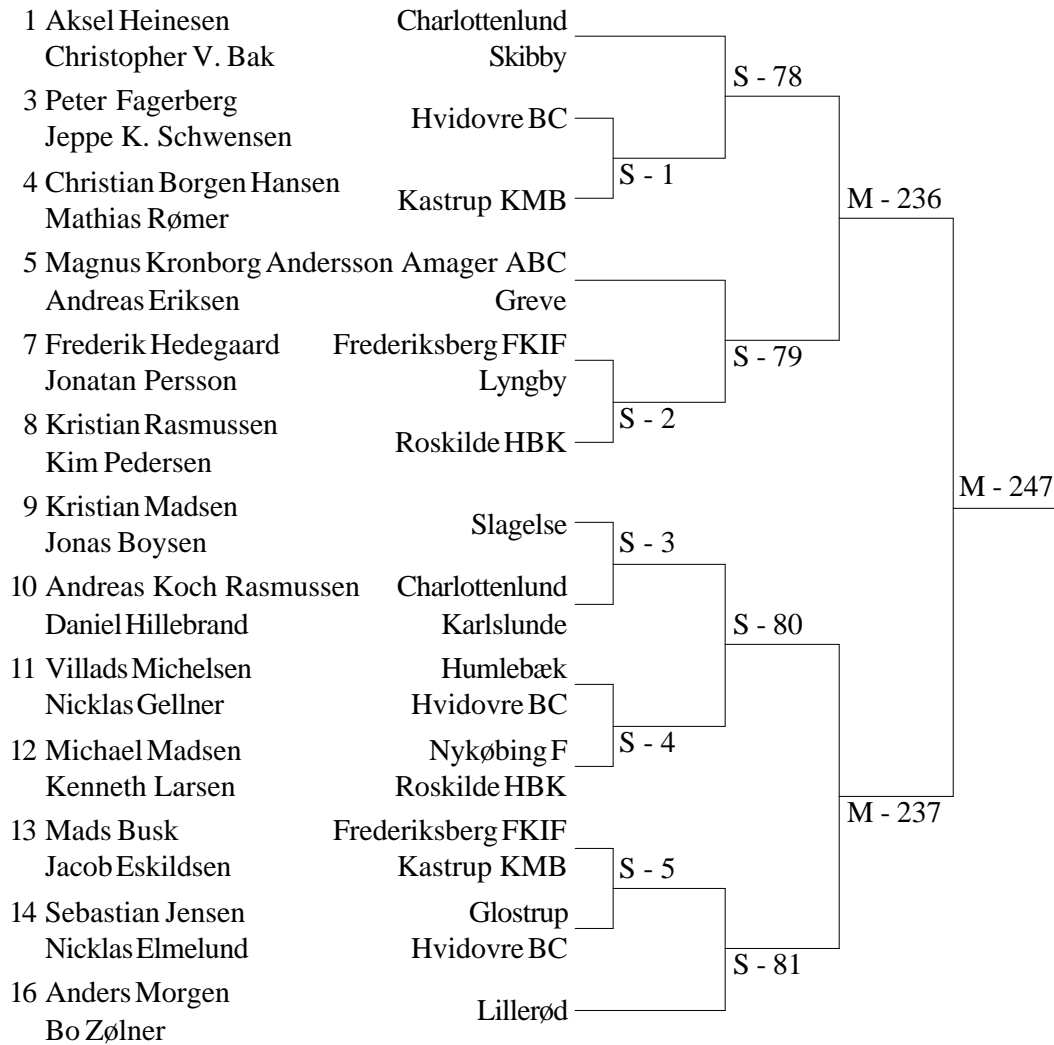

Herredouble U17 A